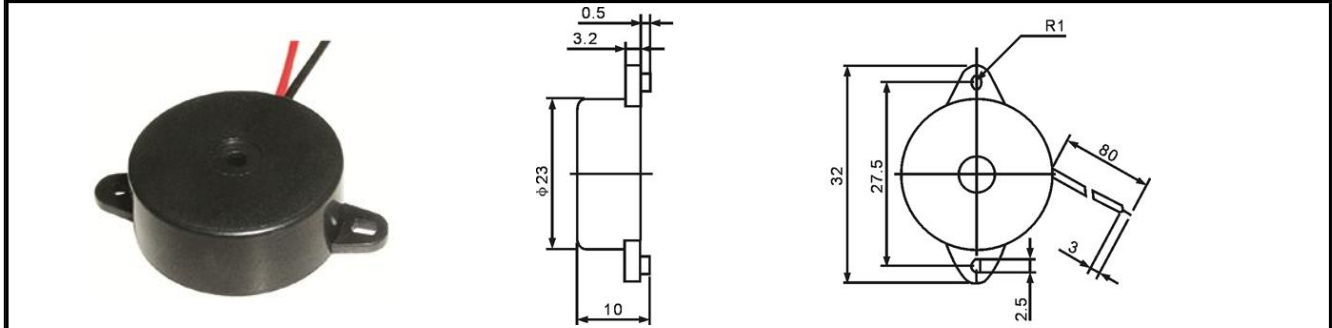

CUSTOMER 客户名称:	NUMBER 编号: 华宇 070618-024
----------------	--------------------------

ITEM 品名: 压电式有源蜂鸣器	PART NO 型号: HYD-2310E
-------------------	-----------------------

ELECTRICAL REQUIREMENTS 参数	
Rated Voltage 电压	12V
Operating Voltage 工作电压	3-24V
Rated Current(Max)最大电流	10mA
Min Sound Output at 30cm 最小声压	85dB/30cm
Resonant Frequency 谐振频率	3500±500HZ
Operating Temperature 工作温度	-20~+60℃
Weight 重量	6.0g