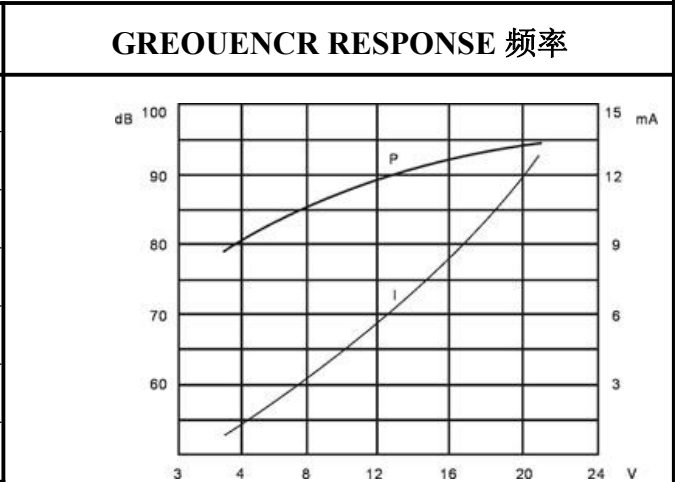

CUSTOMER 客户名称:	NUMBER 编号: 华宇 070618-024
----------------	--------------------------

ITEM 品名: 压电式有源蜂鸣器	PART NO 型号: HYD-2310E
-------------------	-----------------------

ELECTRICAL REQUIREMENTS 参数	
Rated Voltage 电压	12V
Operating Voltage 工作电压	3-24V
Rated Current(Max)最大电流	10mA
Min Sound Output at 30cm 最小声压	85dB/30cm
Resonant Frequency 谐振频率	3500±500HZ
Operating Temperature 工作温度	-20~+60℃
Weight 重量	6.0g