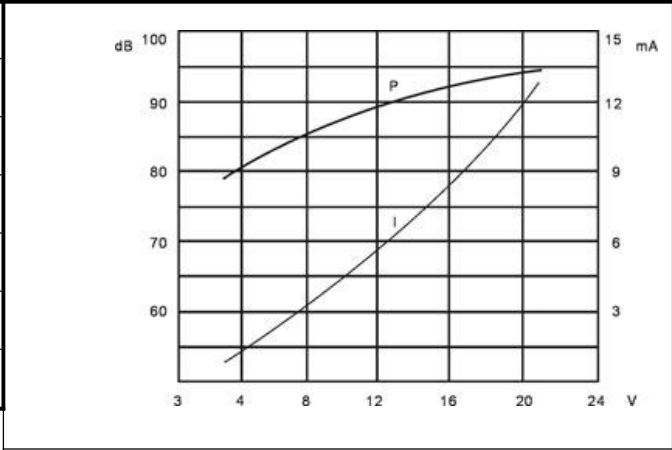

TEST INSTRUMENT 测试仪器	
示波器	DASG3186
频率计	2B-14
声级计	CAL-7749
电声测试仪	JH6160

OTHERS 其它

Materials 材料

OUTSIDE SHELL 外壳	PPO 材料	CIRCUIT 电路	
WIRE 线材		CORE 磁材	
SHEET 蜂鸣片	压电陶瓷片	COATING EPOXY 胶	

NO	Revision 更改记录\Date 日期\Check 审查	Approved 核准	checked By 审查	Drawn By 制作
1				Shi Jianqiang
2				
3		Remark 备注		
4				
5