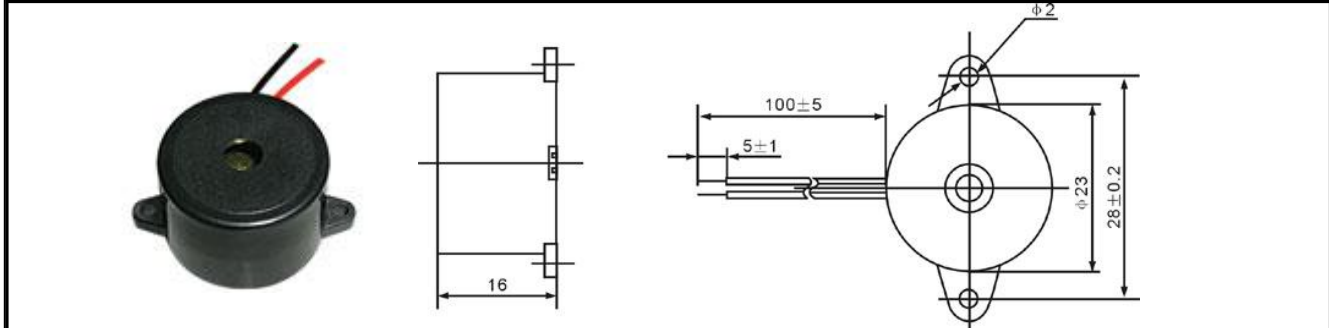

CUSTOMER 客户名称:	NUMBER 编号: 华宇 070618-024
----------------	--------------------------

ITEM 品名: 压电式有源蜂鸣器	PART NO 型号: HYD-2316L
-------------------	-----------------------

ELECTRICAL REQUIREMENTS 参数	FREQUENCY RESPONSE 频率
----------------------------	-----------------------