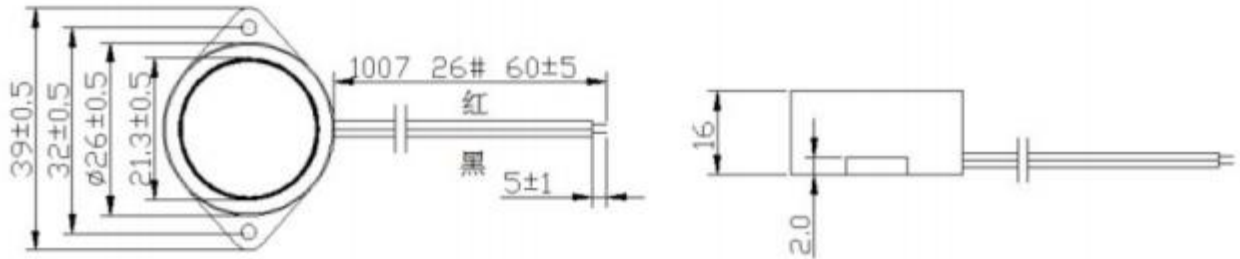

CUSTOMER 客户名称:	NUMBER 编号: 华宇 070618-024
ITEM 品名: 压电式有源蜂鸣器	PART NO 型号: HYD-2616(IP67 防水蜂鸣器)

ELECTRICAL CHARACTERISTICS 参数	RESONANT FREQUENCY RESPONSE 频率
Rated Voltage 电压: 12V	
Operating Voltage 工作电压: 9~15V	
Rated Current(Max)最大电流: 30mA	
Min Sound Output at 30cm 最小声压: 85dB/30cm	
Resonant Frequency 谐振频率: 3000±200HZ	
Operating Temperature 工作温度: -20~+60℃	
Weight 重量: 6.0g	
TEST INSTRUMENT 测试仪器	
示波器: DASG3186	OTHERS 其它
频率计: 2B-14	
声级计: CAL-7749	
电声测试仪: JH6160	