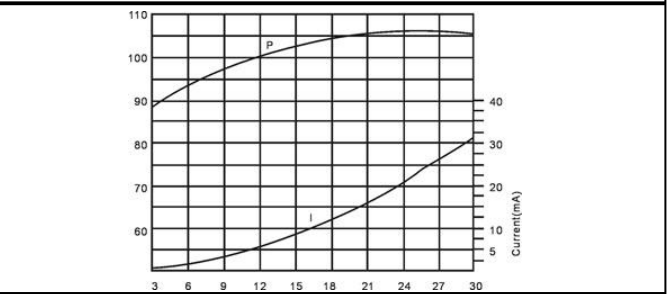

CUSTOMER 客户名称:	NUMBER 编号: 华宇 070618-026
Item 品名: 压电式有源蜂鸣器	PART NO 型号: HYD-4218

ELECTRICAL CHARACTERISTIC 参数	FREQUENCY RESPONSE 频率
------------------------------	-----------------------

Rated Voltage 电压	12V
Operating Voltage 工作电压	3- 24V
Max Current 最大电流	9mA
The minimum sound output 最小声压	95dB/30cm
Resonant Frequency 谐振频率	2900±500HZ
Operating Temperature 工作温度	-20~+60℃
Weight 重量	15.0g