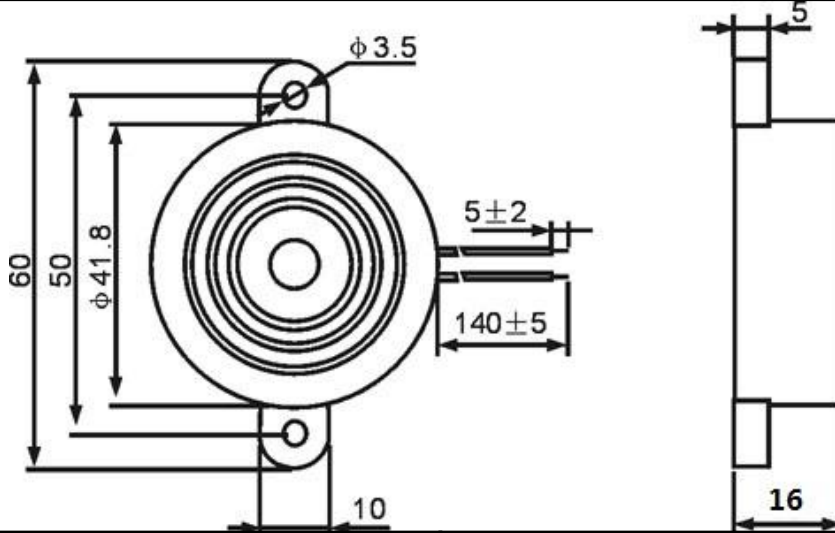

CUSTOMER 客户名称:	NUMBER 编号: 华宇 070618-026
Item 品名: 压电式有源蜂鸣器	PART NO 型号: HYD-4218

ELECTRICAL CHARACTERISTIC 参数	FREQUENCY RESPONSE 频率
------------------------------	-----------------------

Rated Voltage 电压	12V
Operating Voltage 工作电压	3- 24V
Max Current 最大电流	9mA
The minimum sound output 最小声压	95dB/30cm
Resonant Frequency 谐振频率	2900±500HZ
Operating Temperature 工作温度	-20~+60℃
Weight 重量	15.0g