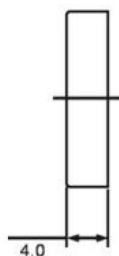

Customer 客户名称:	NUMBER 编号: 华宇 080223-01
Item 品名: 压电式无源蜂鸣器	PART NO 型号: HYR-1404L

<b>ELECTRICAL CHARACTERISTICS 参数</b>	<b>FREQUENCY RESPONSE CURVE 频率图</b>
--------------------------------------	-------------------------------------