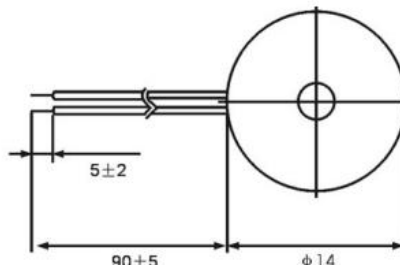

Customer 客户名称:	NUMBER 编号: 华宇 080223-01
Item 品名: 压电式无源蜂鸣器	PART NO 型号: HYR-1404L

<b>ELECTRICAL CHARACTERISTICS 参数</b>	<b>FREQUENCY RESPONSE CURVE 频率图</b>
--------------------------------------	-------------------------------------