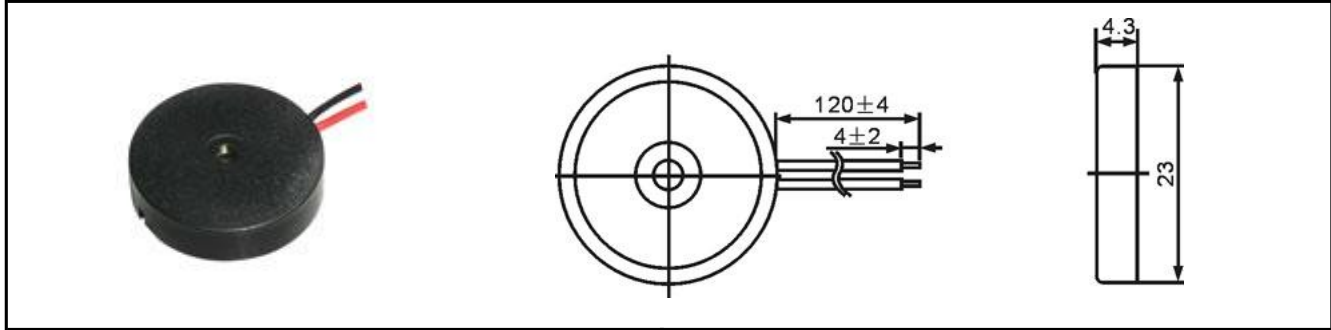

Customer 客户名称:	NUMBER 编号: 华宇 080223-01
Item 品名: 压电式无源蜂鸣器	PART NO 型号: HYR-2304

ELECTRICAL CHARACERISTICS 电器特征	FREQUENCY RESPONSE CURVE 频率图
---------------------------------------	-------------------------------------