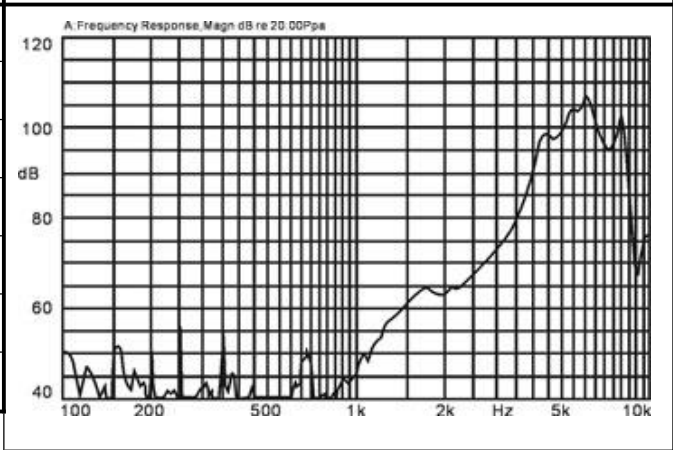

TEST INSTRUMENT 测试仪器	
示波器	DASG3186
频率计	2B-14
声级计	CAL-7749
电声测试仪	JH6160

OTHERS 其它

Materials 材料

SHELL 外壳	ABS 材料	CIRCUIT 电路	
WIRE 线材		CORE 磁材	
SHEET 蜂鸣片	压电陶瓷片	COATING EPOXY 胶	

NO	Revision 更改记录\Date 日期\Check 审查	Approved 核准	checked By 审查	Drawn By 制作
1				Shi Jianqiang
2				
3		Remark 备注		
4				
5