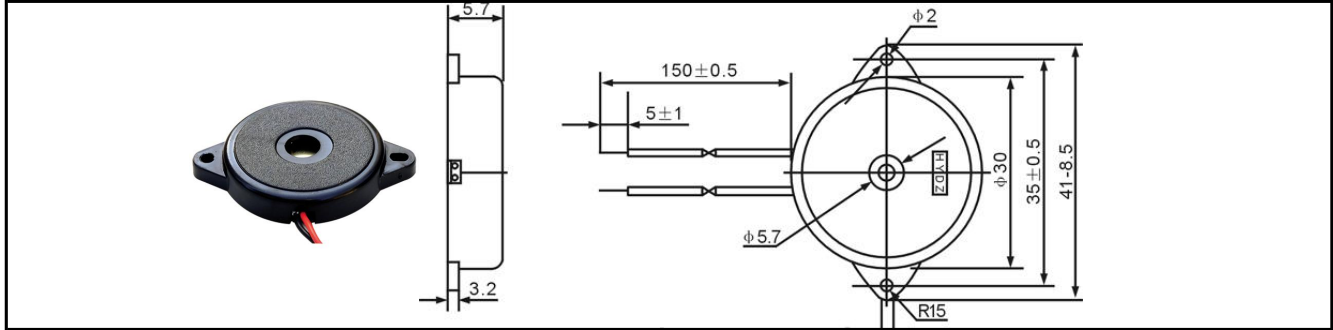

Customer 客户名称:	NUMBER 编号: 华宇 080223-01
-----------------------	--------------------------------

Item 品名: 压电式无源蜂鸣器	PART NO 型号: HYR-3006
--------------------------	-----------------------------

ELECTRICAL CHARACTERISTICS 参数	FREQUENCY RESPONSE CURVE 频率图
--------------------------------------	-------------------------------------