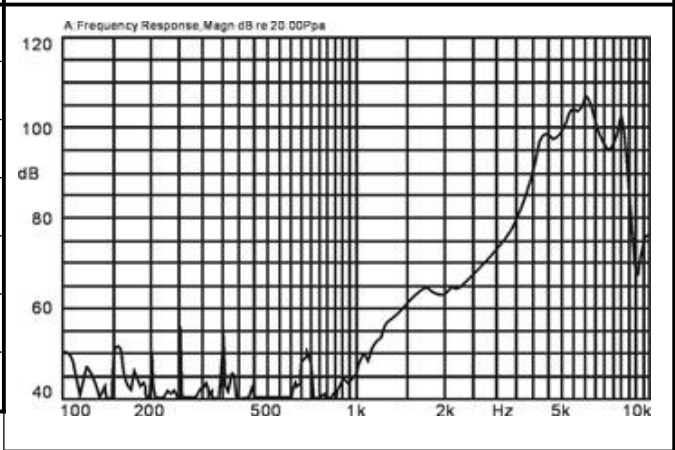

TEST INSTRUMENT 测试仪器

示波器	DASG3186
频率计	2B-14
声级计	CAL-7749
电声测试仪	JH6160

OTHERS 其它

Materials 材料

SHELL 外壳	ABS 材料	CIRCUIT 电路	
WIRE 线材		CORE 磁材	
SHEET 蜂鸣片	压电陶瓷片	COATING EPOXY 胶	

NO	Revision 更改记录\Date 日期\Check 审查	Approved 核准	checked By 审查	Drawn By 制作
1				Shi Jianqiang
2				
3		Remark 备注		
4				
5